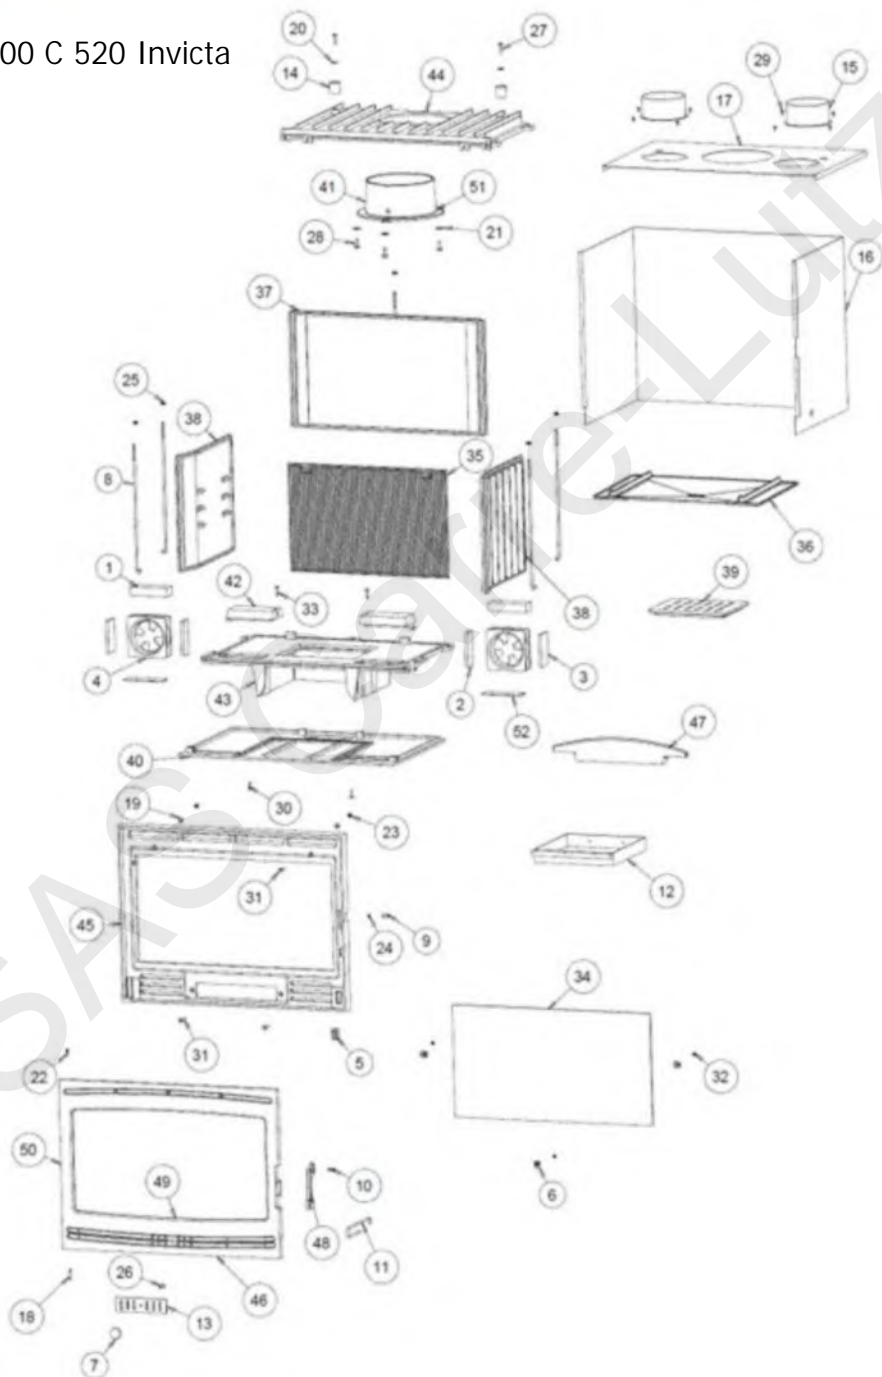

P600744 insert 700 C 520 Invicta

Repère	Référence	Produit
1	AI701542	NAP.FIBR.INSULF 115 X 42 ep.25
2	AI713110A	CARTON ROCHE BIO 102 X 35 ep.8
3	AI713950	CARTON ROCHE BIO 95 X 50 ep.8
4	AL401201	VENTILATEUR 120X120 230 VAC
5	AL713301	INVERSEUR TR26 13F 11F1
6	AS700180A	CLAMS DE VITRE
9	AS700253B	AXE EXENTR M6 D9 LG20 SAUF750
10	AS800251B	VIS LOQUET
11	AS800255	MAIN FROIDE D6 TOUTES SAUF 750
12	AT700130A	TIROIR CENDRIER INS COMPACT
15	AT700312B	MANCHETTE D125
16	AT700314F	CARCAN ENVELOPPE INSERT 700
17	AT700317E	CARCAN DESSUS INSERT 700 GV
18	AS0105300	CLOU LISSE TP D5 LG30
19	AV4100060	RONDELLE M M06 BRUT
21	AV4100080	RONDELLE M M08 BRUT
22	AV6305200	GOUPILLE CANNELEE G2 5x20 BRUT
23	AV7100060	ECROU HU M06 BRUT CL.8
24	AV7130060	ECROU BAS M06 BRUT CL.8
28	AV8408200	VAM TH M08X020 BRUT CL.8.8 933

29	AV8614290	VAM TCLPZ D4.2X9.5 BRUT
31	AV8636300	VAM FHC M06X030 BRUT CL.10.9
32	AV8644067	VAM TCPZ M04X06 Zn CL.4.8
34	AX116674A	VITRE INSERT COMPACT
35	F670625B	TAQUE INSERT 700 BD
36	F670676B	DEFLECTEUR INSERT 700
39	F670122B	GRILLE FOYERE INSERT 700/800
41	F670164U	BUSE INSERT 700/800
45/46	G538528J	ENS.FAC/POR. INS 700 C 520 CHA
47	F670816B	CHENET INSERT 700 BD
48	F680821U	LOQUET
49	AI010080	JOINT THERMOC.PT 7X3 GDA/B200M
50	AI303008	JOINT THERMOCORDE D8
52	AI713155	CARTON ROCHE BIO 120 X 40 ep.2
ACC	AI601003	COLLE REFRAC. 30 ML
ACC	AD49523	GANT ANTI CHALEUR BOUCLETTE
-	AL000002	CIRCUIT IMPRIME de 700/800
-	AI501001	MASTIC REFRACT 482 CARTOUCHE
-	F670108B	DEFLECTEUR INSERT 700/800 (320x465)
-	F705005B	GRILLE FOYERE BBC 500